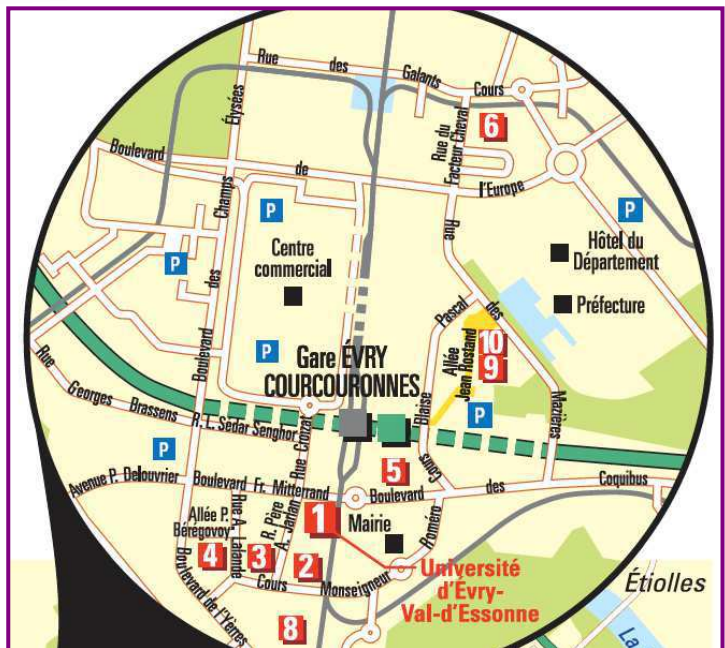

Les rencontres ont lieu à l'université d'Evry, Bd. François Mitterrand, 91 025 Evry.

Accès

Transports en commun

Le lieu est accessible par le RER D (gare Evry Courcouronnes). Le RER D passe par les gares suivantes : Gare du Nord, Châtelet les Halles et Gare de Lyon. Le trajet depuis la Gare de Lyon dure 40 minutes.

Attention !

Tous les RER ne s'arrêtent pas à la gare d'EVRY- COURCOURONNES.

Accès à l'université depuis la gare RER d'EVRY COURCOURONNES

Des militantes vous attendront à la gare d'Evry Courcouronnes pour vous guider.